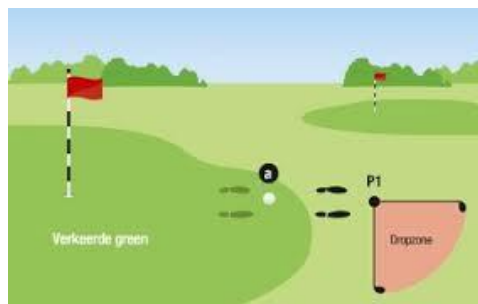

Beste {{ contact.FIRSTNAME | default : "lezer" }},

Update Werkzaamheden hole 13:

De werkzaamheden aan de nieuwe hindernis tussen hole 12 en hole 13 zijn nu zover klaar dat het gebied weer opgenomen is in de baan. De tijdelijke status van "buiten de baan" is dan ook niet meer van toepassing. **KLIK hier** voor het volledige artikel m.b.t. hole werkzaamheden H13.

Winteraanpassingen afslagplaatsen:

M.i.v. maandag 18 november a.s. zullen de tee markers voor de afslagplaatsen van oranje, blauw en wit worden weggehaald. Dat houdt in dat spelen vanaf deze afslagplaatsen dan niet meer mogelijk is en er ook geen (handicap)scores meer bepaald en ingevoerd kunnen worden voor deze kleuren.: **KLIK hier** voor het volledige artikel.

Geprepareerde wintergreens:

De greenkeepers hebben voor elke hole een wintergreen geprepareerd. Dit houdt in dat de wintergreens vanaf heden de status van verkeerde green hebben en dat deze verplicht moeten worden ontweken als de zomergreens nog in gebruik zijn.: **KLIK hier** voor het volledige artikel.

Van de H&R commissie:

Stilliggende bal bewogen. Een grondbeginsel van het golfspel is dat de golfbal moet worden gespeeld zoals deze ligt op de baan! Maar er kunnen situaties zijn waardoor de golfbal bewust of onbewust bewogen of opgenomen wordt. In de golfregel R9 wordt in detail beschreven hoe de speler dan moet handelen. **KLIK hier** voor het volledige artikel met nadere toelichting.

Golfclub Bergvliet
Salesdreef 2
4904 SW Oosterhout

Website: landgoedbergvliet.nl/golfclub
E-mail: comcom@golfclubbergvliet.nl

Je ontvangt deze nieuwsbrief omdat je lid bent van Golfclub Bergvliet.
Je kunt je via onderstaande link uitschrijven.

Uitschrijven